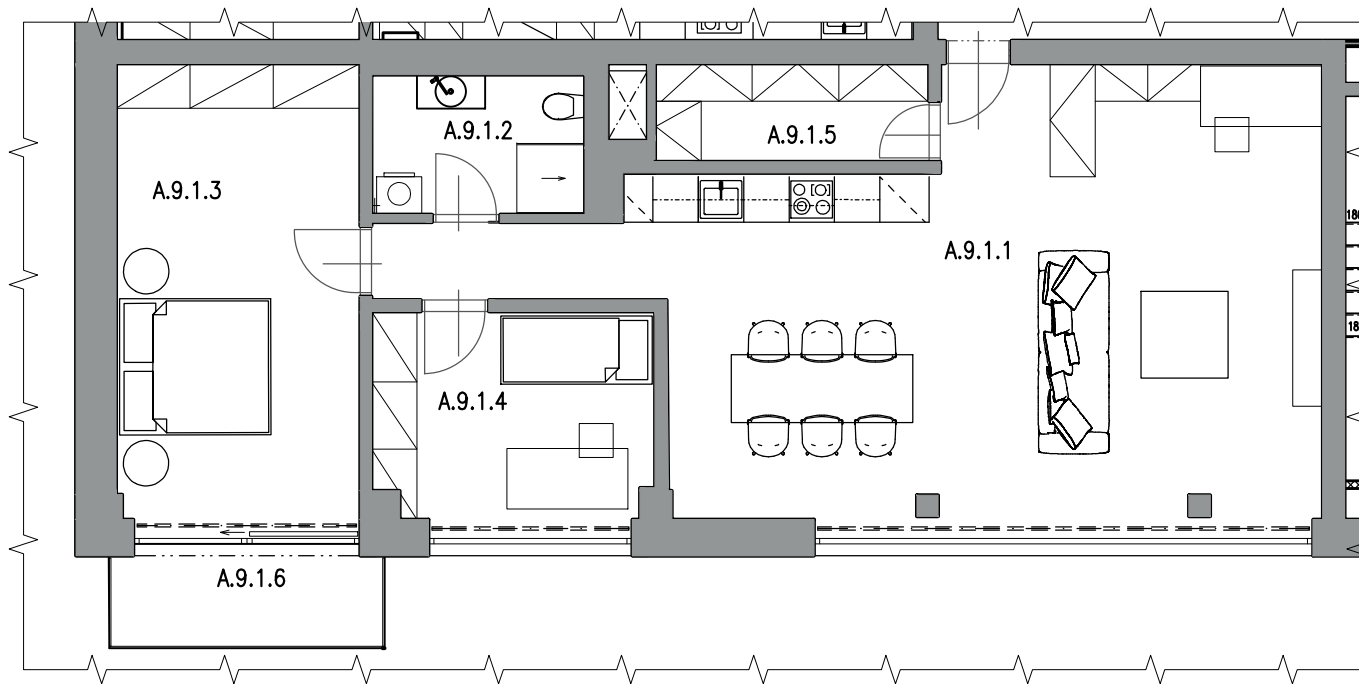

M: 1:100

BYT A.9.1		3+kk
ČÍSLO MÍSTN.	ÚČEL MÍSTNOSTI	PLOCHA
		m2
A.9.1.1	Hlavní bytový prostor	54,10
A.9.1.2	Koupeľna	6,40
A.9.1.3	Ložnice	22,00
A.9.1.4	Pokoj	12,00
A.9.1.5	Šatňa	4,90
A.9.1.6	Lodžie	5,40
		104,80