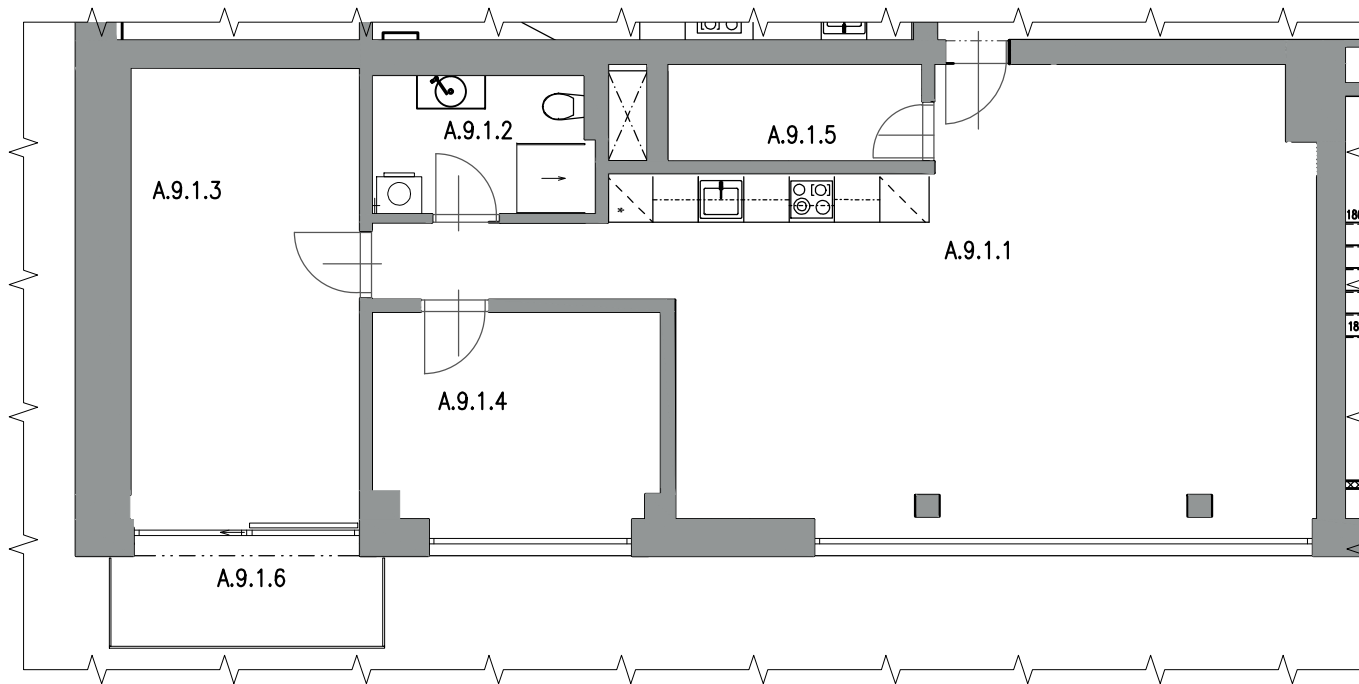

M: 1:100

BYT A.9.1		3+kk
ČÍSLO MÍSTN.	ÚČEL MÍSTNOSTI	PLOCHA
		m2
A.9.1.1	HLAVNÍ BYTOVÝ PROSTOR	53,40
A.9.1.2	KOUPELNA	5,70
A.9.1.3	LOŽNICE	19,00
A.9.1.4	POKOJ	11,80
A.9.1.5	ŠATNA	4,70
	CELKEM	94,60
A.9.1.6	LODŽIE	5,40