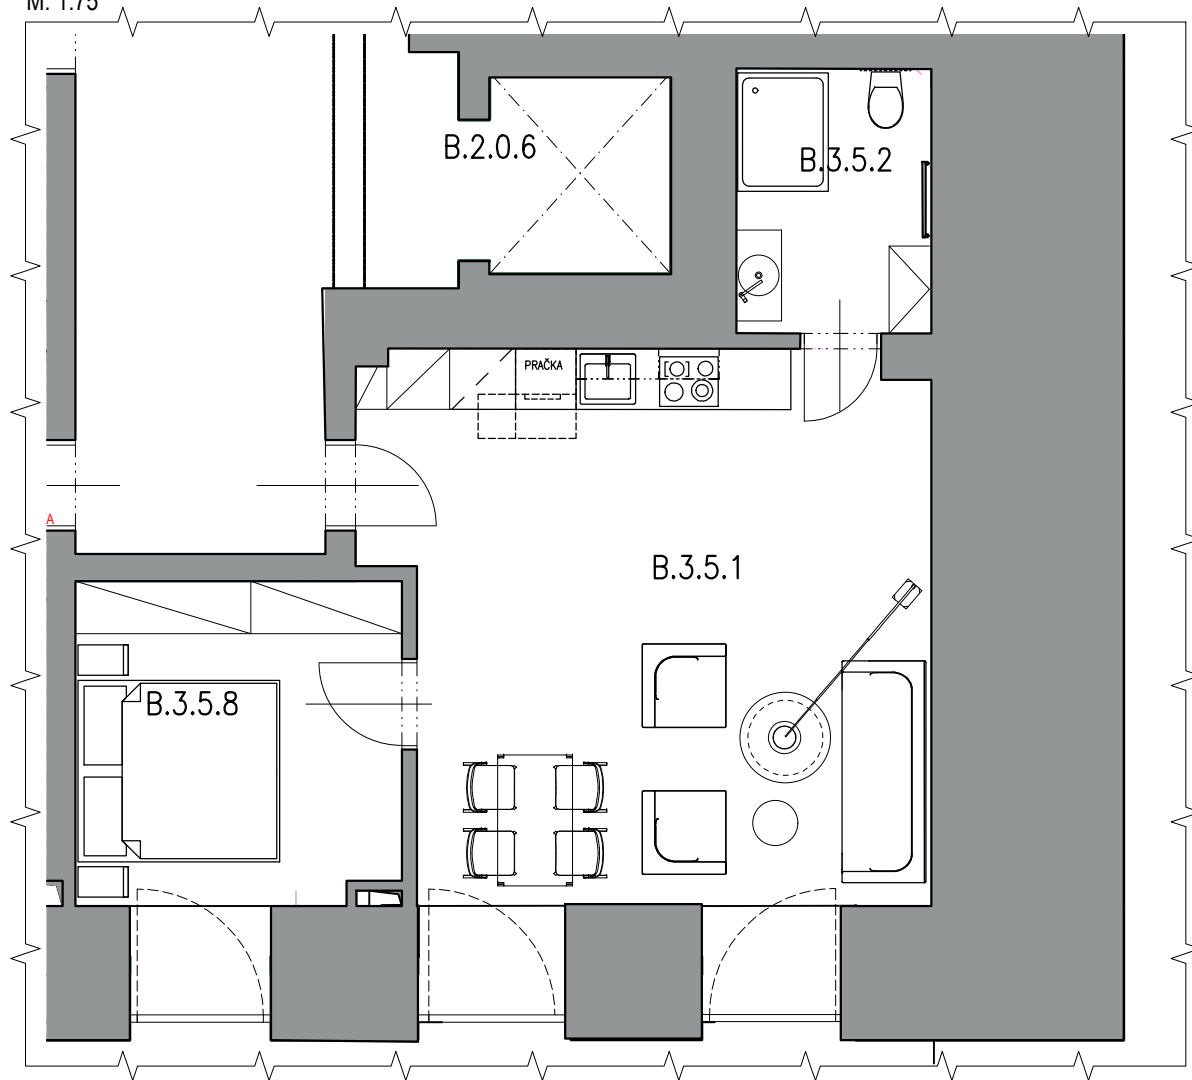

M: 1:75

BYT B.3.5		2+kk
ČÍSLO MÍSTN.	ÚČEL MÍSTNOSTI	PLOCHA
		m2
B.3.5.1	HLAVNÍ BYTOVÝ PROSTOR	32,0
B.3.5.2	KOUPELNA	4,8
B.3.5.8	POKOJ	12,3
	CELKEM	49,10